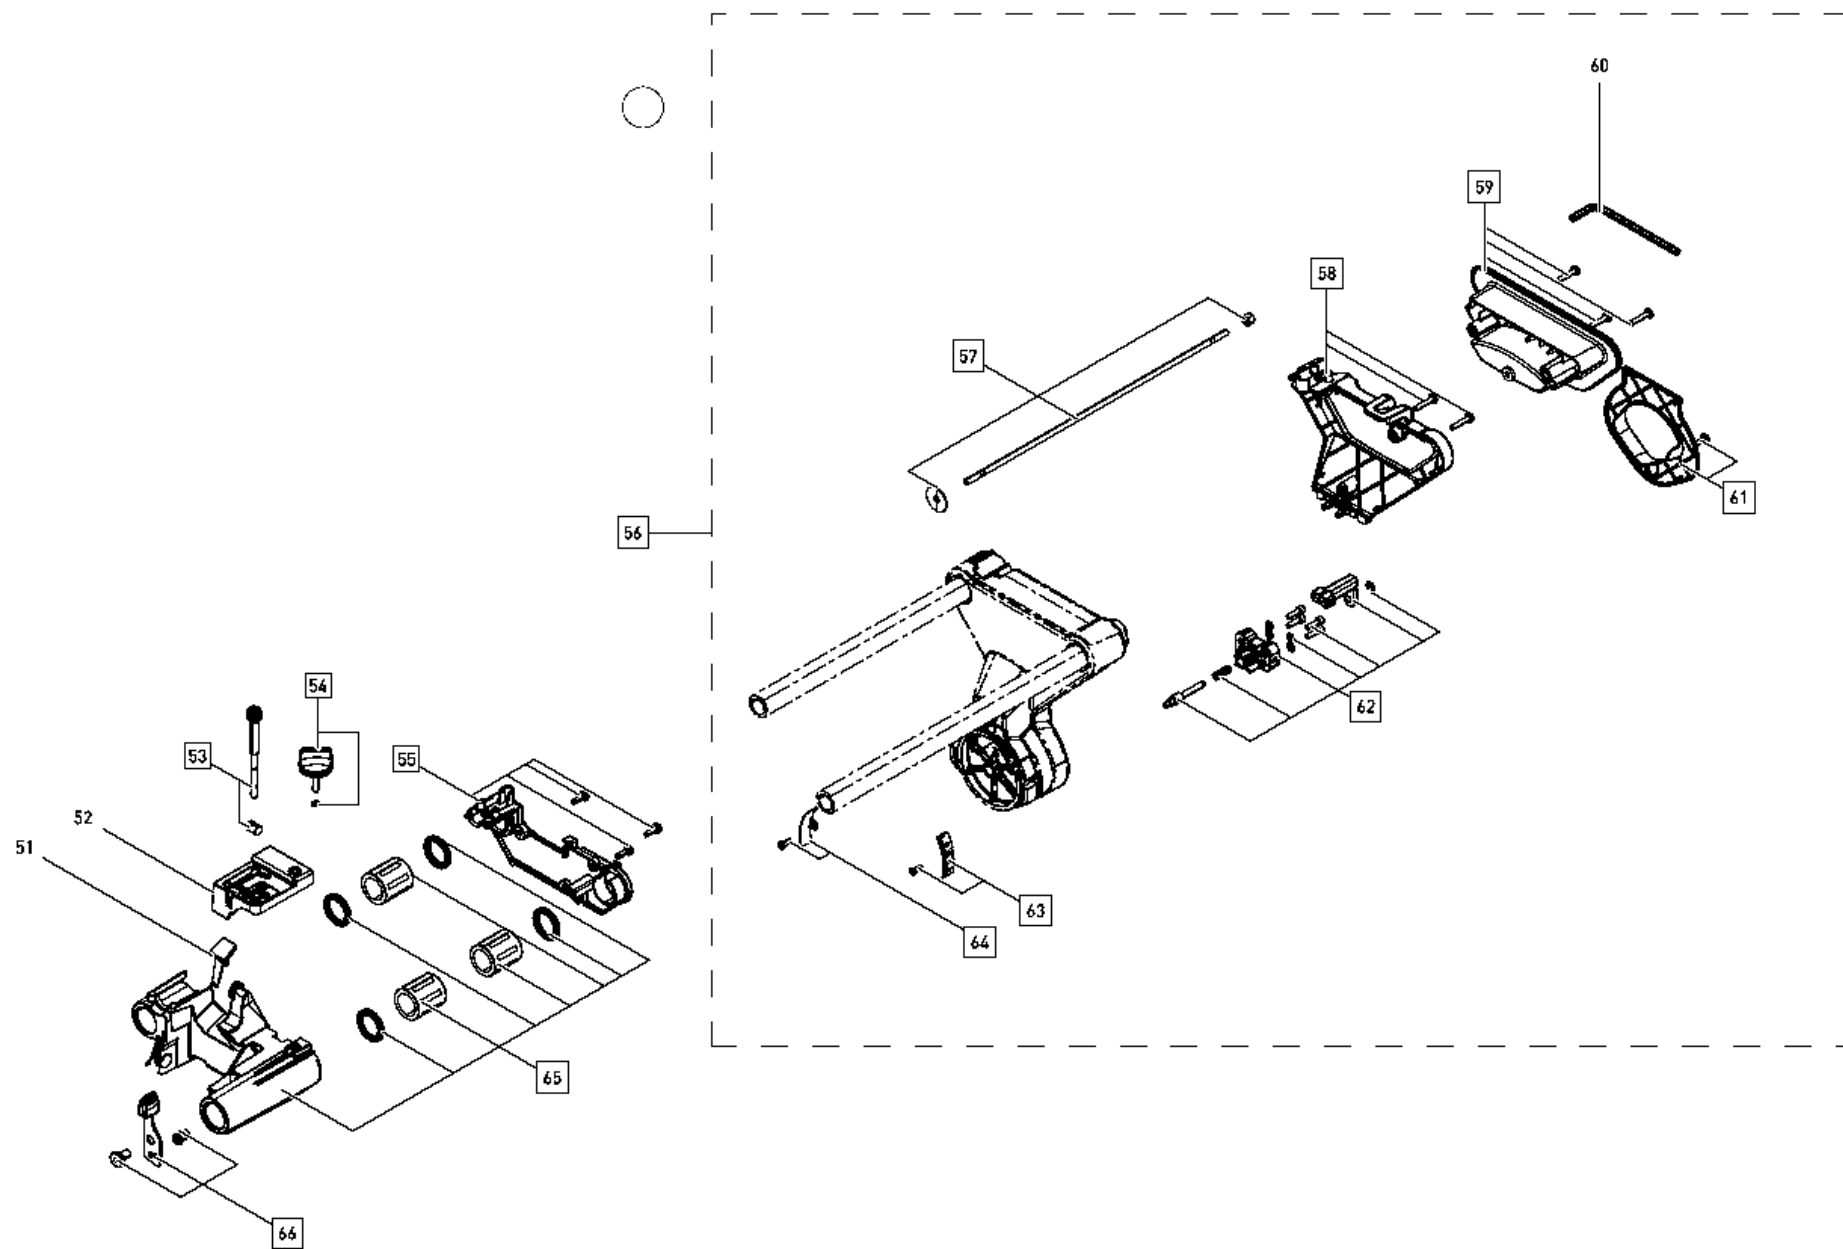

10006965 - KS 60 E 230V

10006965 - KS 60 E 230V

10006965 - KS 60 E 230V

Pos.	No.		
1	200260		1
2	200253	- -Satz	1
3	10017314		1
4	201913		1
5	10016301		1
6	400584	- 3,5 x 16 mm	1
7	200258		1
8	200334	-	1
9	200257		1
10	202081	PTC-	1
11	462523		1
12	200256		1
13	200338		1
14	10016712		1
15	200254		1
16	200243		1
17	200244		1
18	470449	- 4,0 x 20 mm	1
19	200256		1
20	200263		1
21	200354		1
22	10017764		1